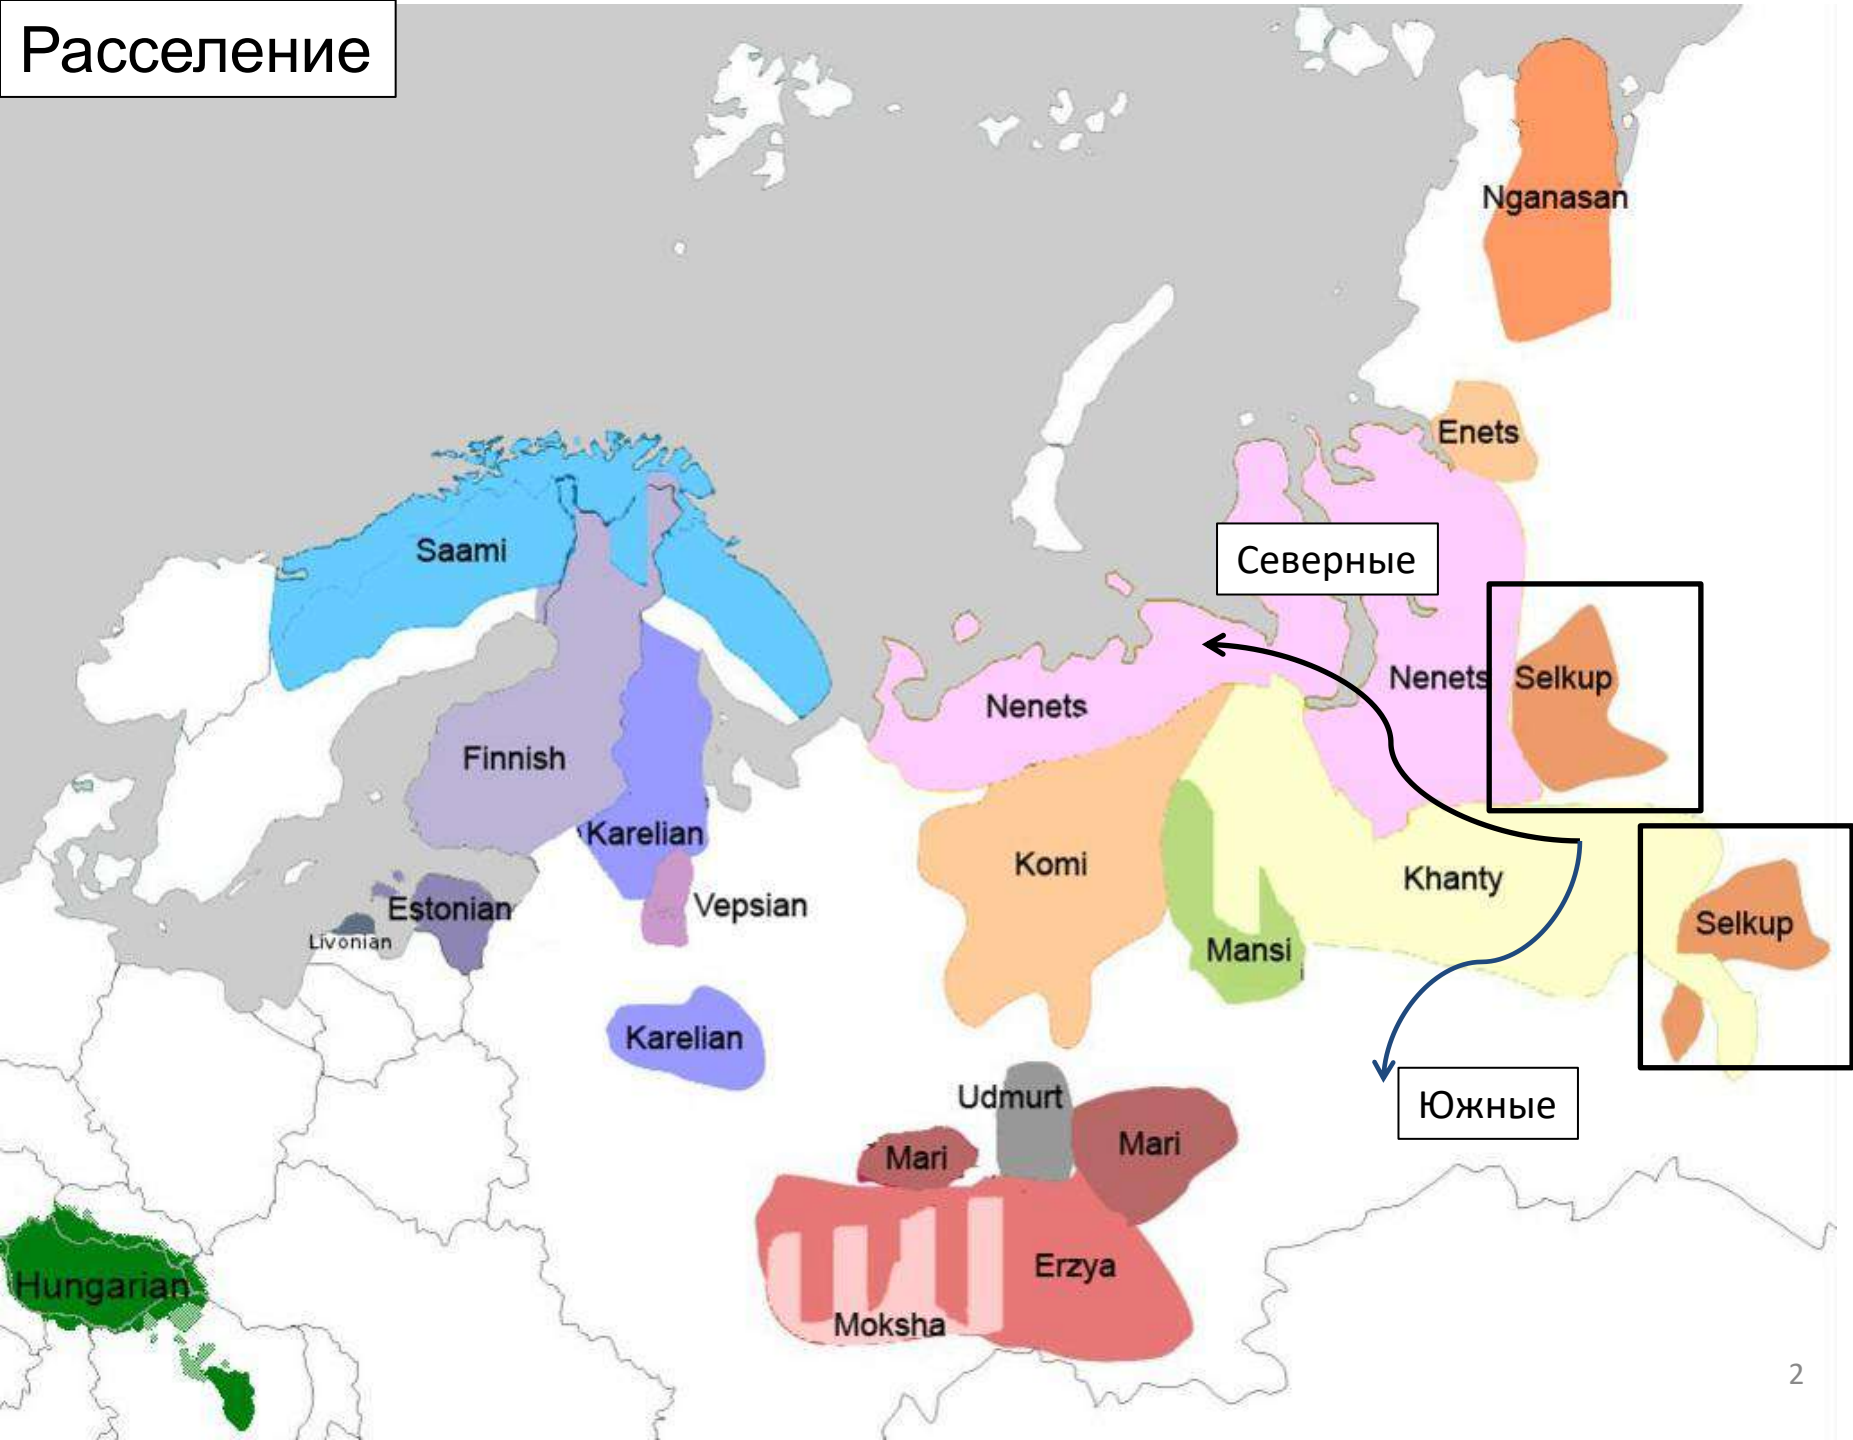

Селькупы

Расселение

Быт

Охотничьи лыжи покрытые
маслом (шкура с ног оленя)

Охотничье снаряжение

Быт

Проверка сетей

Ветка-долблѐнка - для перемещения по воде

Выпечка лепёшек в песке (хлеб)

Берестяная посуда для сбора и хранения ягод

Выделка шкур с ног оленя

Как менялась численность селькупов?

По данным переписей, общая численность селькупов составляла (человек):