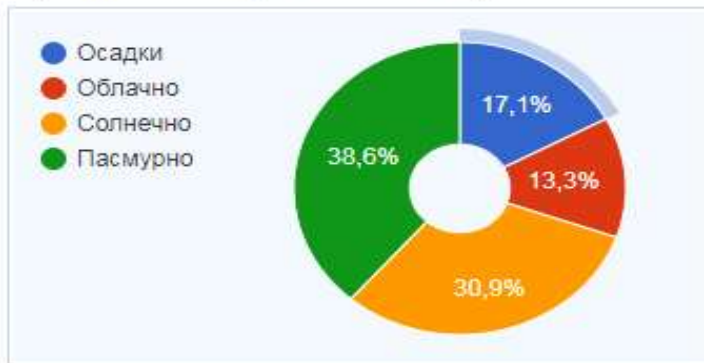

Архив погоды в городе Инта

Характеристика погоды

Вероятность осадков в течение года:

Атмосферное давление

Среднее атмосферное давление по годам:

На графике отображено среднее атмосферное давление в Инте по годам.