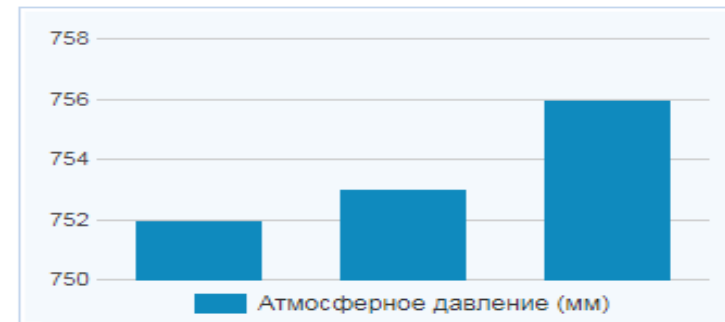

Архив погоды в городе Инта

Характеристика погоды

Вероятность осадков в течение года:

Атмосферное давление

Среднее атмосферное давление по годам:

На графике отображено среднее атмосферное давление в Инте по годам.