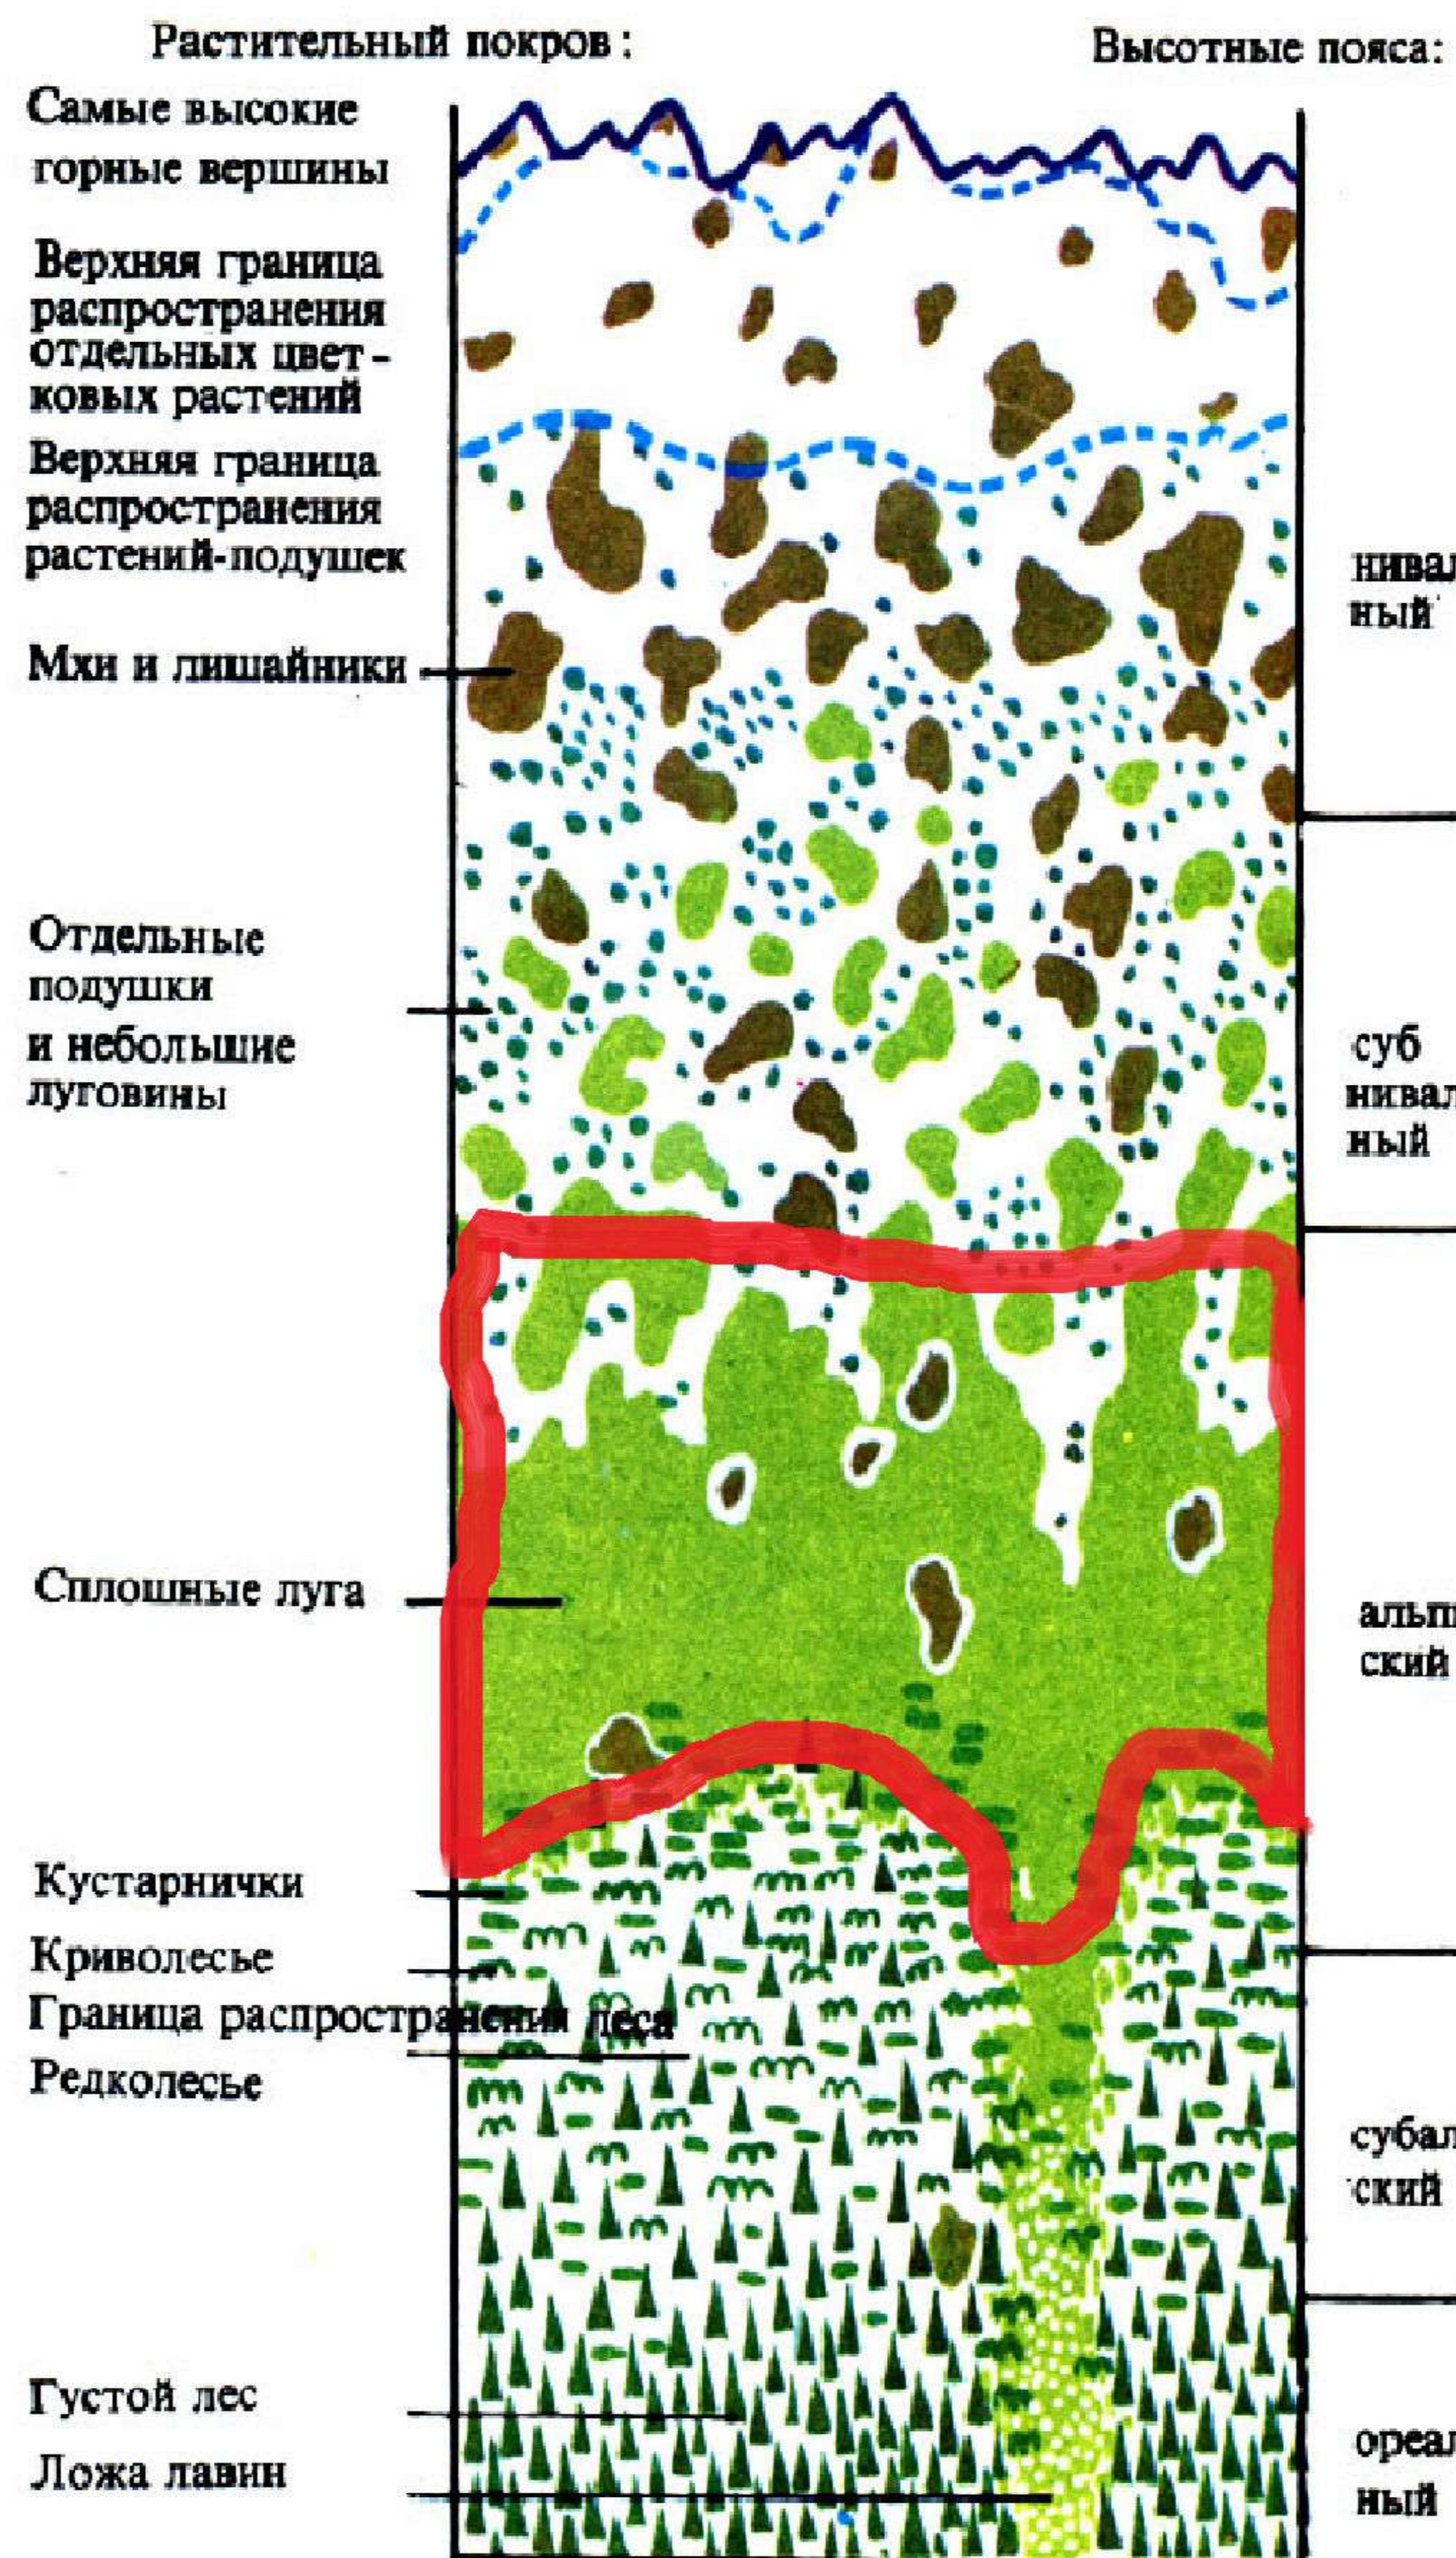

Астра альпийская

Местообитание.

Степи, остепнённые луга, каменистые россыпи, скалы, светлохвойные и смешанные леса, опушки, альпийские луга.

Экология.

Светолюбивое, неприхотливое растение, привычное к бедным щелочным хорошо дренированным глинистым или песчаным почвам, богатым кальцием.

Описание.

- Царство: растения
- Отдел: покрытосеменные
- Класс: двудольные
- Порядок: астровые
- Семейство: астровые
- Род: астра
- Вид: астра альпийская
- Латинское название: *Aster alpinus*.
- Размер: высота - 15-30 см
- Жизненная форма: травянистый многолетник
- Продолжительность жизни: до 10 лет.